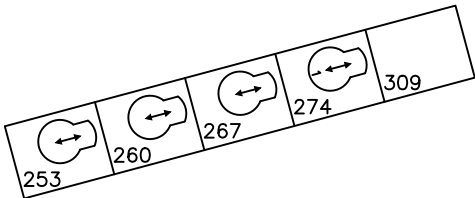

STADSGEHOORZAAL KAMPEN
GROTE ZAAL

Voorstelling :
Datum:

Los licht

HORIZONBATTERIJ
HORIZONBATTERIJ 10 x ETC Selador Lustr
508 - Nr.
509 - Nr.
510 - Nr.
511 - Nr.

Dimmers wand

Manteau Li
boven

Manteau Re
boven