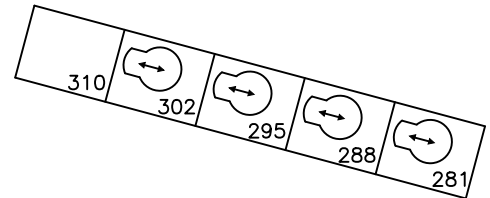

STADSGEHOORZAAL KAMPEN
GROTE ZAAL

Voorstelling :
Datum:

Los licht

HORIZONBATTERIJ
HORIZONBATTERIJ 10 x ETC Selador Lustr
508 - Nr.
509 - Nr.
510 - Nr.
511 - Nr.

Dimmers wand

Manteau Li
boven

Manteau Re
boven