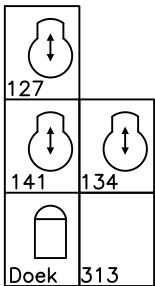

Rinne Li

Zaallicht	Doeklicht
512	312
PROLIGHTS	
Profiel: ECLIPSEHDTWC	
Fresnel: ECLIPSEFRESNELTW