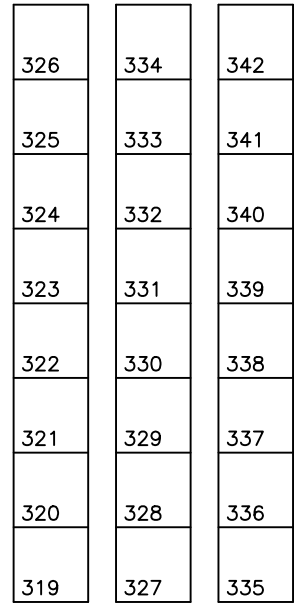

STADSGEHOORZAAL KAMPEN
GROTE ZAAL

Voorstelling :
Datum:

Los licht

HORIZONBATTERIJ
HORIZONBATTERIJ 10 x ETC Selador Lustr
508 - Nr.
509 - Nr.
510 - Nr.
511 - Nr.

Dimmers wand

Manteau Li
boven

Manteau Re
boven