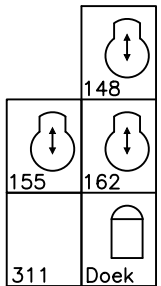

STADSGEHOORZAAL KAMPEN
GROTE ZAAL

Voorstelling :
Datum:

HORIZONBATTERIJ
HORIZONBATTERIJ 10 x ETC Selador Lustr
508 - Nr.
509 - Nr.
510 - Nr.
511 - Nr.

Zaallicht	Doeklicht
512	312
PROLIGHTS	
Profiel: ECLIPSEHDTWC	
Fresnel: ECLIPSEFRESNELTW	

Rinne Re

Kleuenlijst Prolights											
OW	102	107	116	121	132	138	151	161	174	195	202
071	103	110	117	122	134	139	152	164	179	197	203
097	104	111	118	124	135	141	156	165	180	198	204
100	105	113	119	126	136	144	157	166	181	200	205
101	106	115	120	128	137	147	158	170	182	201	206