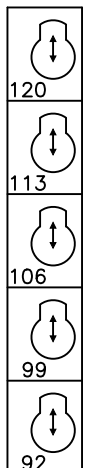

STADSGEHOORZAAL KAMPEN
GROTE ZAAL

Voorstelling :
Datum:

Los licht

HORIZONBATTERIJ
HORIZONBATTERIJ 10 x ETC Selador Lustr
508 - Nr.
509 - Nr.
510 - Nr.
511 - Nr.

Dimmers wand

Manteau Li
boven

Manteau Re
boven

Portaalbrug

Rinne Li

Zaallicht	Doeklicht
512	312
PROLIGHTS	
Profiel: ECLIPSEHDTWC	
Fresnel: ECLIPSEFRESNELTW	

Rinne Re

Balkon Li

Zaalplafond

Balkon Re

Kleuenlijst Prolights											
OW	102	107	116	121	132	138	151	161	174	195	202
071	103	110	117	122	134	139	152	164	179	197	203
097	104	111	118	124	135	141	156	165	180	198	204
100	105	113	119	126	136	144	157	166	181	200	205
101	106	115	120	128	137	147	158	170	182	201	206