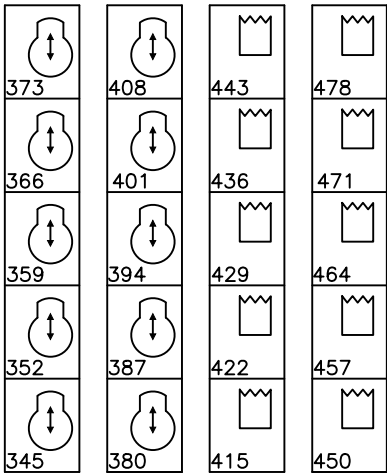

STADSGEHOORZAAL KAMPEN
GROTE ZAAL

Voorstelling :
Datum:

Los licht

HORIZONBATTERIJ
HORIZONBATTERIJ 10 x ETC Selador Lustr
508 - Nr.
509 - Nr.
510 - Nr.
511 - Nr.

Dimmers wand

Manteau Li
boven

Manteau Re
boven

Portaalbrug

Rinne Li

Zaallicht	Doeklicht
512	312
PROLIGHTS	
Profiel: ECLIPSEHDTWC	
Fresnel: ECLIPSEFRESNELTW	

Rinne Re

Balkon Li

Zaalplafond

Balkon Re

Kleuenlijst Prolights											
OW	102	107	116	121	132	138	151	161	174	195	202
071	103	110	117	122	134	139	152	164	179	197	203
097	104	111	118	124	135	141	156	165	180	198	204
100	105	113	119	126	136	144	157	166	181	200	205
101	106	115	120	128	137	147	158	170	182	201	206