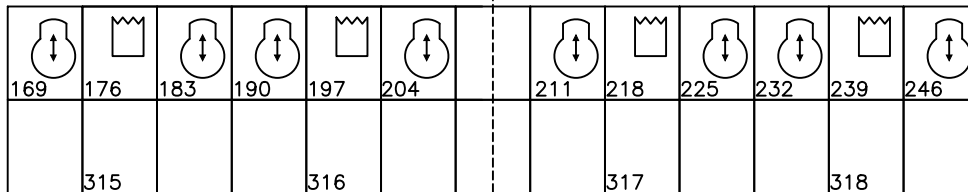

STADSGEHOORZAAL KAMPEN
GROTE ZAAL

Voorstelling :
Datum:

Los licht

HORIZONBATTERIJ
HORIZONBATTERIJ 10 x ETC Selador Lustr
508 - Nr.
509 - Nr.
510 - Nr.
511 - Nr.

Dimmers wand

Manteau Li
boven

Manteau Re
boven

Portaalbrug

Rinne Li

Zaallicht	Doeklicht
512	312
PROLIGHTS	
Profiel: ECLIPSEHDTWC	
Fresnel: ECLIPSEFRESNELTW	

Rinne Re

Balkon Li

Zaalplafond

Balkon Re

Kleuenlijst Prolights											
OW	102	107	116	121	132	138	151	161	174	195	202
071	103	110	117	122	134	139	152	164	179	197	203
097	104	111	118	124	135	141	156	165	180	198	204
100	105	113	119	126	136	144	157	166	181	200	205
101	106	115	120	128	137	147	158	170	182	201	206