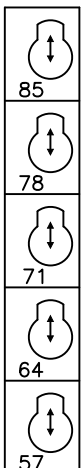

STADSGEHOORZAAL KAMPEN
GROTE ZAAL

Voorstelling :
Datum:

Los licht

HORIZONBATTERIJ
HORIZONBATTERIJ 10 x ETC Selador Lustr
508 - Nr.
509 - Nr.
510 - Nr.
511 - Nr.

Dimmers wand

Manteau Li
boven

Manteau Re
boven

Portaalbrug

Rinne Li

Zaallicht	Doeklicht
512	312
PROLIGHTS	
Profiel: ECLIPSEHDTWC	
Fresnel: ECLIPSEFRESNELTW	

Rinne Re

Balkon Li

Zaalplafond

Balkon Re

Kleuenlijst Prolights											
OW	102	107	116	121	132	138	151	161	174	195	202
071	103	110	117	122	134	139	152	164	179	197	203
097	104	111	118	124	135	141	156	165	180	198	204
100	105	113	119	126	136	144	157	166	181	200	205
101	106	115	120	128	137	147	158	170	182	201	206