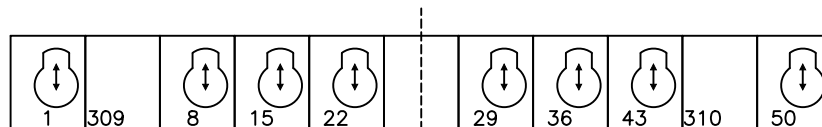

Portaalbrug

Rinne Li

Zaallicht	Doeklicht
512	312
PROLIGHTS	
Profiel: ECLIPSEHDTWC	
Fresnel: ECLIPSEFRESNELTW	

Rinne Re

Balkon Li

Zaalplafond

Balkon Re

Kleuenlijst Prolights											
OW	102	107	116	121	132	138	151	161	174	195	202
071	103	110	117	122	134	139	152	164	179	197	203
097	104	111	118	124	135	141	156	165	180	198	204
100	105	113	119	126	136	144	157	166	181	200	205
101	106	115	120	128	137	147	158	170	182	201	206